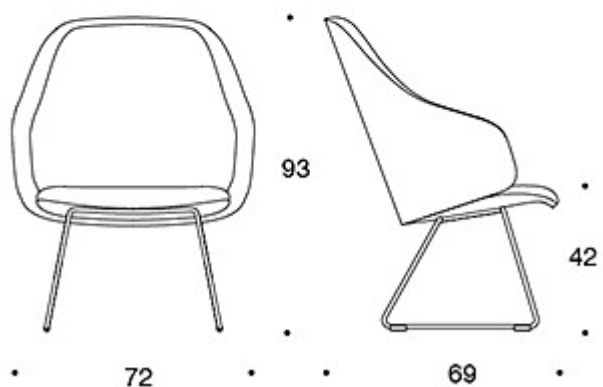

Sola

Antti Kotilainen

Martela

Ritning:

378DLD

378DLDK