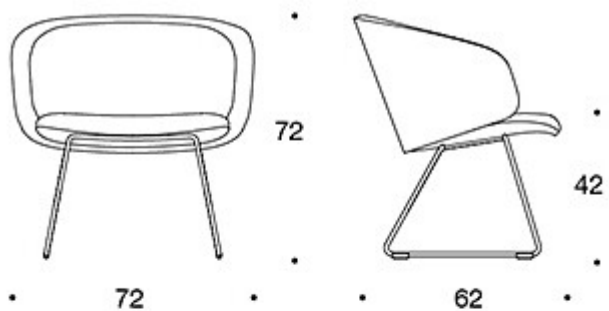

Sola

Antti Kotilainen

Martela

Ritning: